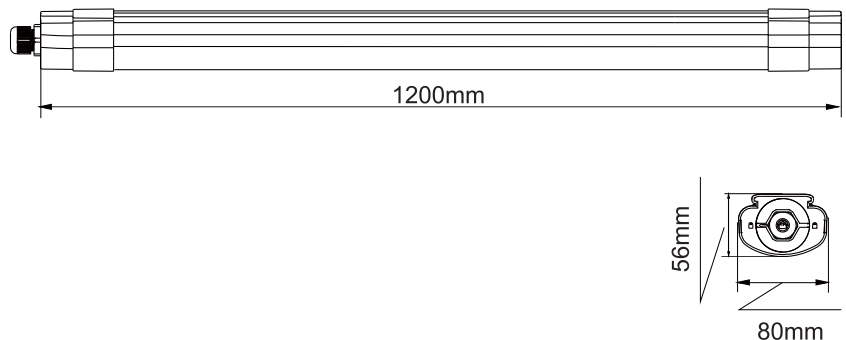

Dimensions: