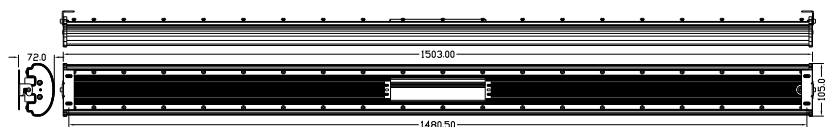

*Corporate research

Dimming:

Dimensions [mm]: