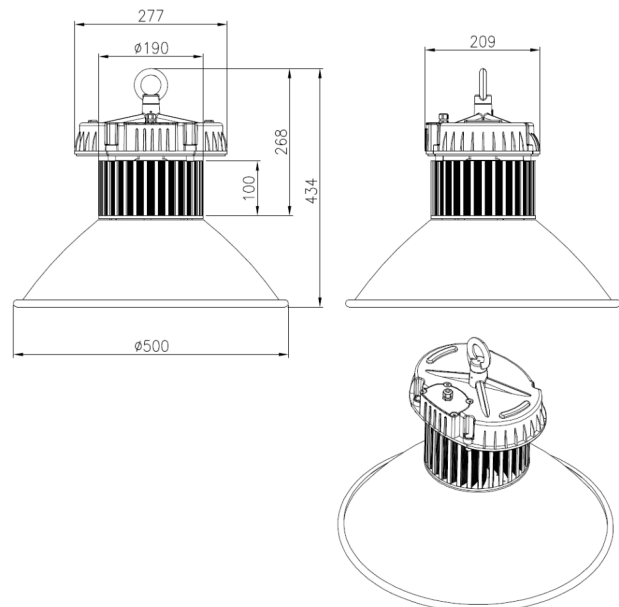

OPTHBIO2LT-80

LED High Bay

IT / ENG / PL / DE

IT / ENG / PL / DE	
Consumo LED / LED power / Zużycie energii LED / LED-Leistung	80W
Consumo / Power consumption / Zużycie energii / Energieverbrauch	90W
Voltaggio / Input voltage & frequency	100-240VAC, 50/60Hz
Napięcie wejściowe i częstotliwość / Eingangsspannung und Frequenz	
Tipo LED / LED type / Typ LED / Typ von LED	LG
Lumen / Total Lumens	7800Lm
Całkowita ilość lumenów / Gesamte Menge von Lumen	
Temperatura della luce / Color temperature	4000-7000K
Temperatura barwowa / Farbtemperatur	
CRI / Color Rendering Index	> 85
Współczynnik oddawania barw / Farbwiedergabeindex	
Angolo di proiezione / Beam angle	120°
Kąt rozsyłu światła / Lichtverteilungswinkel	
Durata / Lifetime / Czas użytkowania / Lebensdauer	50.000h
IP Protezione alle infiltrazioni / IP rating / Stopień ochrony IP / Schutzart IP	IP54
Colore / Product color / Kolor produktu / Farbe des Fabrikats	Argento / Silver / Srebro / Silber
Energy label / Energy label	A*
Etykieta energetyczna / Energieverbrauchskennzeichnung	
Dimensioni / Product dimensions / Wymiary produktu / Abmessungen ds. Fabrikats	500x434x277mm
Peso netto / Net weight / Waga netto / Nettogewicht	~6,5kg

*Corporate research

Illumination data:

Dimensions [mm]:

Certified in accordance with:

EN60598-1:2008+A11	LVD 2006/95/EC
EN60598-2-1:1989	EN6100-3-2/A2
EN60598-2-5:1998	EN6100-3-3
EN62471:2008	EN61347-2-13
EN62493:2010	EN55015/A2