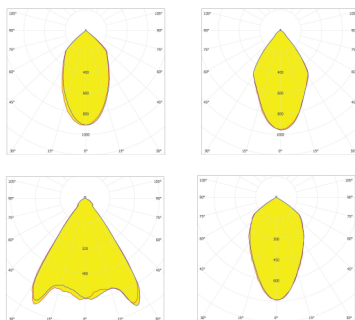

OPTHBIO2LT-80

LED High Bay

IT / ENG / PL / DE

IT / ENG / PL / DE	
Consumo LED / LED power / Zużycie energii LED / LED-Leistung	80W
Consumo / Power consumption / Zużycie energii / Energieverbrauch	90W
Voltaggio / Input voltage & frequency	100-240VAC, 50/60Hz
Napięcie wejściowe i częstotliwość / Eingangsspannung und Frequenz	
Tipo LED / LED type / Typ LED / Typ von LED	LG
Lumen / Total Lumens	7800Lm
Całkowita ilość lumenów / Gesamte Menge von Lumen	
Temperatura della luce / Color temperature	4000-7000K
Temperatura barwowa / Farbtemperatur	
CRI / Color Rendering Index	> 85
Współczynnik oddawania barw / Farbwiedergabeindex	
Angolo di proiezione / Beam angle	120°
Kąt rozsyłu światła / Lichtverteilungswinkel	
Durata / Lifetime / Czas użytkowania / Lebensdauer	50.000h
IP Protezione alle infiltrazioni / IP rating / Stopień ochrony IP / Schutzart IP	IP54
Colore / Product color / Kolor produktu / Farbe des Fabrikats	Argento / Silver / Srebro / Silber
Energy label / Energy label	A*
Etykieta energetyczna / Energieverbrauchskennzeichnung	
Dimensioni / Product dimensions / Wymiary produktu / Abmessungen ds. Fabrikats	500x434x277mm
Peso netto / Net weight / Waga netto / Nettogewicht	~6,5kg

*Corporate research

Illumination data:

Dimensions [mm]:

Certified in accordance with:

EN60598-1:2008+A11	LVD 2006/95/EC
EN60598-2-1:1989	EN6100-3-2/A2
EN60598-2-5:1998	EN6100-3-3
EN62471:2008	EN61347-2-13
EN62493:2010	EN55015/A2