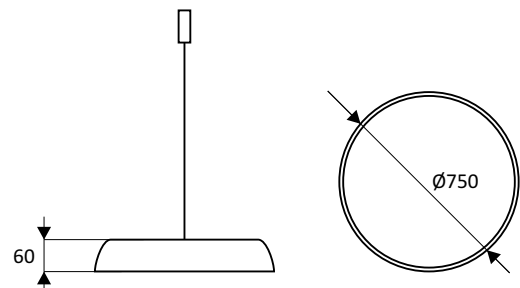

OPTID01R-75JY-50

Lampade decorative LED / LED Indoor Decorative
Oświetlenie dekoracyjne LED / LED Dekorative Außenbeleuchtung

A sospensione / suspended / wiszące / hängende

IT / ENG / PL / DE	
Consumo / Power consumption / Zużycie energii / Energieverbrauch	50W
Voltaggio / Input voltage & frequency	100-260VAC, 50/60Hz
Napięcie wejściowe i częstotliwość / Eingangsspannung und Frequenz	
Fattore di potenza / Power factor / Współczynnik mocy / Leistungsfaktor	> 0,9
Tipo LED / LED type / Typ LED / Typ von LED	Samsung
Temperatura della luce / Color temperature	3200K
Temperatura barwowa / Farbtemperatur	
Durata / Lifetime / Czas użytkowania / Lebensdauer	50.000h
Riciclabile / Recycling / Recyclng / Recykling	Sì / yes / tak / ja
IP Protezione alle infiltrazioni / IP rating / Stopień ochrony IP / Schutzart IP	20
Temperatura di funzionamento / Operating temperature	-20°C~+45°C
Temperatura pracy / Arbeitstemperatur	
Materiali e finiture / Materials and finishing	Alluminio puro / Pure aluminum / Czyste aluminium / Reinem Aluminium
Materiały i wykończenie / Materialien und Ausfertigung	Nero / black / czarny / schwarz Bianco / white / biały / weiss
Colore / Product color / Kolor produktu / Farbe des Fabrikats	
Energy label / Energy label	A*
Etykieta energetyczna / Energieverbrauchskennzeichnung	
Dimensioni / Product dimensions	Ø750x60mm
Wymiary produktu / Abmessungen des Fabrikats	
CRI / Color Rendering Index	Ra > 80
Współczynnik oddawania barw / Farbwiedergabeindex	

*Corporate research

Dimensions[mm]:

Appliance:

Living room / hotel/ office / gallery/ restaurant

Certified in accordance with:

EN60598-1:2008+A11	LVD 2006/95/EC
EN60598-2-1:1989	EN61000-3-2:2006+A1/A2:2009
EN60598-2-5:1998	EN61000-3-3:2008
EN62471:2008	EN61347-2-13
EN62493:2010	EN55015:2006+A1:2007+A2:2009
EN61547:2009	EMC 2004/108/EC