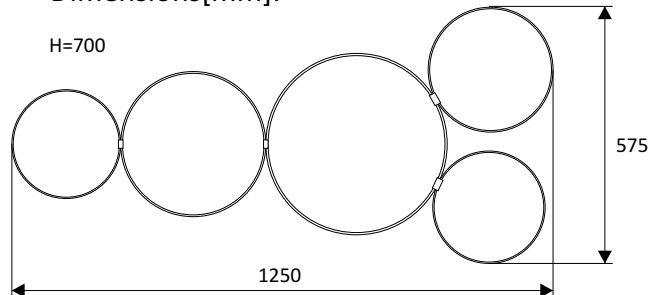

# OPTID05R-40JY-90

Lampade decorative LED / LED Indoor Decorative  
Oświetlenie dekoracyjne LED / LED Dekorative Außenbeleuchtung

A sospensione / suspended / wiszące / hängende

IT / ENG / PL / DE	
Consumo / Power consumption / Zużycie energii / Energieverbrauch	90W
Voltaggio / Input voltage & frequency	100-260VAC, 50/60Hz
Napięcie wejściowe i częstotliwość / Eingangsspannung und Frequenz	
Fattore di potenza / Power factor / Współczynnik mocy / Leistungsfaktor	> 0,9
Tipo LED / LED type / Typ LED / Typ von LED	Samsung
Temperatura della luce / Color temperature	3200K
Temperatura barwowa / Farbtemperatur	
Durata / Lifetime / Czas użytkowania / Lebensdauer	50.000h
Riciclabile / Recycling / Recyclng / Recykling	Sì / yes / tak / ja
IP Protezione alle infiltrazioni / IP rating / Stopień ochrony IP / Schutzart IP	20
Temperatura di funzionamento / Operating temperature	
Temperatura pracy / Arbeitstemperatur	-20°C~+45°C
Materiali e finiture / Materials and finishing	Alluminio puro / Pure aluminum / Czyste aluminium / Reinem Aluminium
Materiały i wykończenie / Materialien und Ausfertigung	Nero / black / czarny / schwarz Bianco / white / biały / weiss
Colore / Product color / Kolor produktu / Farbe des Fabrikats	
Energy label / Energy label	A*
Etykieta energetyczna / Energieverbrauchskennzeichnung	
Dimensioni / Product dimensions	1250x575x700mm
Wymiary produktu / Abmessungen des Fabrikats	
CRI / Color Rendering Index	Ra > 80
Współczynnik oddawania barw / Farbwiedergabeindex	

\*Corporate research

Dimensions[mm]:

**Appliance:**

Living room / hotel/ office / gallery/ restaurant

Certified in accordance with:

EN60598-1:2008+A11	LVD 2006/95/EC
EN60598-2-1:1989	EN61000-3-2:2006+A1/A2:2009
EN60598-2-5:1998	EN61000-3-3:2008
EN62471:2008	EN61347-2-13
EN62493:2010	EN55015:2006+A1:2007+A2:2009
EN61547:2009	EMC 2004/108/EC