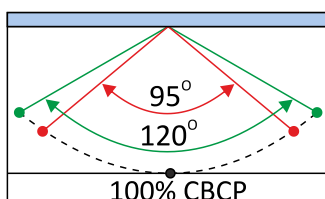

LB-B079-8W

Pannello LED / LED panel light
 Panele oświetleniowe LED / LED - Leuchtplatte

A muro / mounted / przykręcane / angeschraubte

IT / ENG / PL / DE	
Consumo / Power consumption / Zużycie energii / Energieverbrauch	6W
Voltaggio / Input voltage & frequency	85-265Vac, 50/60 Hz
Napięcie wejściowe i częstotliwość / Eingangsspannung und Frequenz	
Tipo LED / LED type / Typ LED / Typ von LED	SMD
Temperatura della luce / Color temperature	3000 – 5600 K
Temperatura barwowa / Farbtemperatur	
Angolo di proiezione / Beam angle	95° / 120°
Kąt rozsyłu światła / Lichtverteilungswinkel	
Durata / Lifetime / Czas użytkowania / Lebensdauer	40.000h
Temperatura di funzionamento / Operating temperature	-20°C~+40°C
Temperatura pracy / Arbeitstemperatur	
Mercurio / Mercury / Rtęć / Quecksilber	No/ no / nie / nicht
Colore / Product color / Kolor produktu / Farbe des Fabrikats	Bianco / white / biały / weiß
IP Protezione alle infiltrazioni / IP rating / Stopień ochrony IP / Schutzart IP	IP40
CRI / Color Rendering Index	> 80
Współczynnik oddawania barw / Farbwiedergabeindex	
Lumen / Total Lumens	750Lm
Całkowita ilość lumenów / Gesamte Menge von Lumen	
Dimensioni / Product dimensions	Poligon 100x5mm
Wymiary produktu / Abmessungen des Fabrikats	
Accessori / Accessories / Akcesoria / Zubehör	Perno di montaggio / Blind rivet / Kołki montażowe / Befestigungsstift
Peso netto / Net weight / Waga netto / Nettogewicht	~0,2kg

*Corporate research

Dimensions [mm]:

Certified in accordance with:

EN60598-1:2008+A11
 EN60598-2-1:1989
 EN60598-2-5:1998
 EN62471:2008
 EN62493:2010
 EN61547:2009

LVD 2006/95/EC
 EN61000-3-2:2006+A1/A2:2009
 EN61000-3-3:2008
 EN61347-2-13
 EN55015:2006+A1:2007+A2:2009
 EMC 2004/108/EC
 EN45545-2:2013