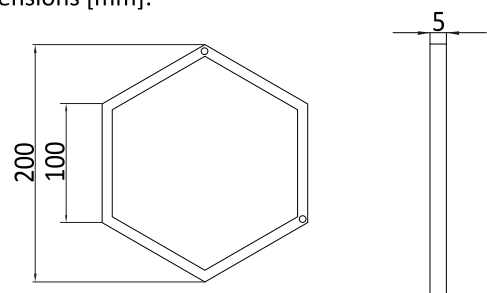

LB-B079-8W

Pannello LED / LED panel light
 Panele oświetleniowe LED / LED - Leuchtplatte

A muro / mounted / przykręcane / angeschraubte

IT / ENG / PL / DE	
Consumo / Power consumption / Zużycie energii / Energieverbrauch	6W
Voltaggio / Input voltage & frequency	85-265Vac, 50/60 Hz
Napięcie wejściowe i częstotliwość / Eingangsspannung und Frequenz	
Tipo LED / LED type / Typ LED / Typ von LED	SMD
Temperatura della luce / Color temperature	3000 – 5600 K
Temperatura barwowa / Farbtemperatur	
Angolo di proiezione / Beam angle	95° / 120°
Kąt rozsyłu światła / Lichtverteilungswinkel	
Durata / Lifetime / Czas użytkowania / Lebensdauer	40.000h
Temperatura di funzionamento / Operating temperature	-20°C~+40°C
Temperatura pracy / Arbeitstemperatur	
Mercurio / Mercury / Rtęć / Quecksilber	No/ no / nie / nicht
Colore / Product color / Kolor produktu / Farbe des Fabrikats	Bianco / white / biały / weiß
IP Protezione alle infiltrazioni / IP rating / Stopień ochrony IP / Schutzart IP	IP40
CRI / Color Rendering Index	> 80
Współczynnik oddawania barw / Farbwiedergabeindex	
Lumen / Total Lumens	750Lm
Całkowita ilość lumenów / Gesamte Menge von Lumen	
Dimensioni / Product dimensions	Poligon 100x5mm
Wymiary produktu / Abmessungen des Fabrikats	
Accessori / Accessories / Akcesoria / Zubehör	Perno di montaggio / Blind rivet / Kołki montażowe / Befestigungsstift
Peso netto / Net weight / Waga netto / Nettogewicht	~0,2kg

*Corporate research

Dimensions [mm]:

Certified in accordance with:

EN60598-1:2008+A11
 EN60598-2-1:1989
 EN60598-2-5:1998
 EN62471:2008
 EN62493:2010
 EN61547:2009

LVD 2006/95/EC
 EN61000-3-2:2006+A1/A2:2009
 EN61000-3-3:2008
 EN61347-2-13
 EN55015:2006+A1:2007+A2:2009
 EMC 2004/108/EC
 EN45545-2:2013