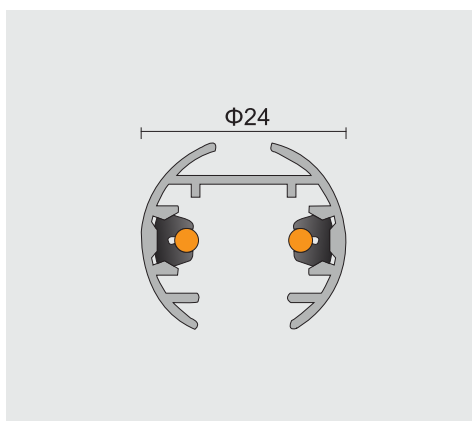

12V Low Voltage Track System

accessories

IT / ENG / PL / DE

Materiali e finiture / Materials and finishing Materiały i wykończenie / Materialien und Ausfertigung	alluminio + poliestre / aluminum + polyester aluminium + poliestre / Aluminium + Polyester
Colore / Product color / Kolor produktu / Farbe des Fabrikats	Bianca / White / Biały / Weiß Nero / Black / Czarny / Schwarz
Riciclabile / Recycling / Recycling / Recykling	Sì / yes / tak / ja
Temperatura di funzionamento / Operating temperature Temperatura pracy / Arbeitstemperatur	-20°C~45°C
Dimensioni / Product dimensions / Wymiary produktu / Abmessungen ds. Fabrikats	1000xø24mm 2000xø24mm 3000xø24mm 4000xø24mm

Dimensions [mm]:

L / mm	a / mm	b / mm	c / mm	d / mm
1000	125			
2000	125	998		
3000	125		914	1167
4000	125		1247	1501