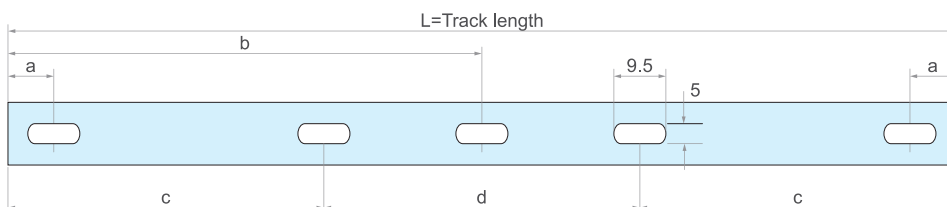

12V Low Voltage Track System

accessories

IT / ENG / PL / DE

Materiali e finiture / Materials and finishing Materiały i wykończenie / Materialien und Ausfertigung	alluminio + poliestre / aluminum + polyester aluminium + poliestre / Aluminium + Polyester
Colore / Product color / Kolor produktu / Farbe des Fabrikats	Bianca / White / Biały / Weiß Nero / Black / Czarny / Schwarz
Riciclabile / Recycling / Recycling / Recykling	Sì / yes / tak / ja
Temperatura di funzionamento / Operating temperature Temperatura pracy / Arbeitstemperatur	-20°C~45°C
Dimensioni / Product dimensions / Wymiary produktu / Abmessungen ds. Fabrikats	1000xø24mm 2000xø24mm 3000xø24mm 4000xø24mm

Dimensions [mm]:

L / mm	a / mm	b / mm	c / mm	d / mm
1000	125			
2000	125	998		
3000	125		914	1167
4000	125		1247	1501