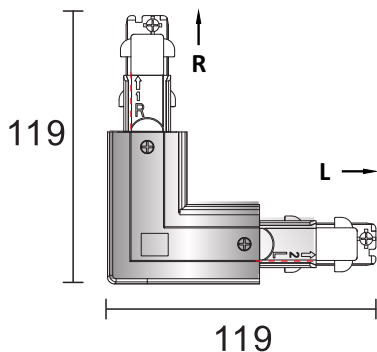

L-connector

3 Circuits DALI Track System

accessories

IT / ENG / PL / DE

Materiali e finiture / Materials and finishing Materiały i wykończenie / Materialien und Ausfertigung	Poliestre / polyester poliester / Polyester
Colore / Product color / Kolor produktu / Farbe des Fabrikats	Bianca / White / Biały / Weiß Argento / Silver / Srebrny / Silber Nero / Black / Czarny / Schwarz
Riciclabile / Recycling / Recycling / Recykling	Sì / yes / tak / ja
Temperatura di funzionamento / Operating temperature Temperatura pracy / Arbeitstemperatur	-20°C~45°C
Dimensioni / Product dimensions / Wymiary produktu / Abmessungen ds. Fabrikats	119x119mm

Dimensions [mm]:

Per collegare due sezioni di binario ad un angolo di 90°
To connect two track sections at a 90° angle
Łączy dwie sekcje ścieżki pod kątem 90 stopni
Um zwei Gleisabschnitte in einem Winkel von 90° zu verbinden