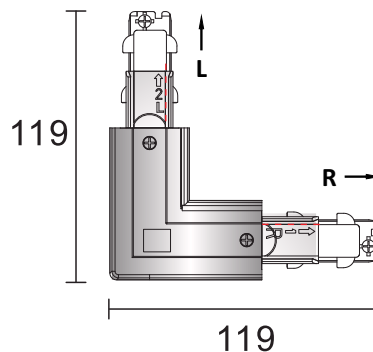

L-connector

3 Circuits DALI Track System

accessories

IT / ENG / PL / DE

Materiali e finiture / Materials and finishing Materiały i wykończenie / Materialien und Ausfertigung	Poliestre / polyester poliester / Polyester
Colore / Product color / Kolor produktu / Farbe des Fabrikats	Bianca / White / Biały / Weiß Argento / Silver / Srebrny / Silber Nero / Black / Czarny / Schwarz
Riciclabile / Recycling / Recycling / Recykling	Sì / yes / tak / ja
Temperatura di funzionamento / Operating temperature Temperatura pracy / Arbeitstemperatur	-20°C~45°C
Dimensioni / Product dimensions / Wymiary produktu / Abmessungen ds. Fabrikats	119x119mm

Dimensions [mm]:

Per collegare due sezioni di binario ad un angolo di 90°
To connect two track sections at a 90° angle
Łączy dwie sekcje ścieżki pod kątem 90 stopni
Um zwei Gleisabschnitte in einem Winkel von 90° zu verbinden